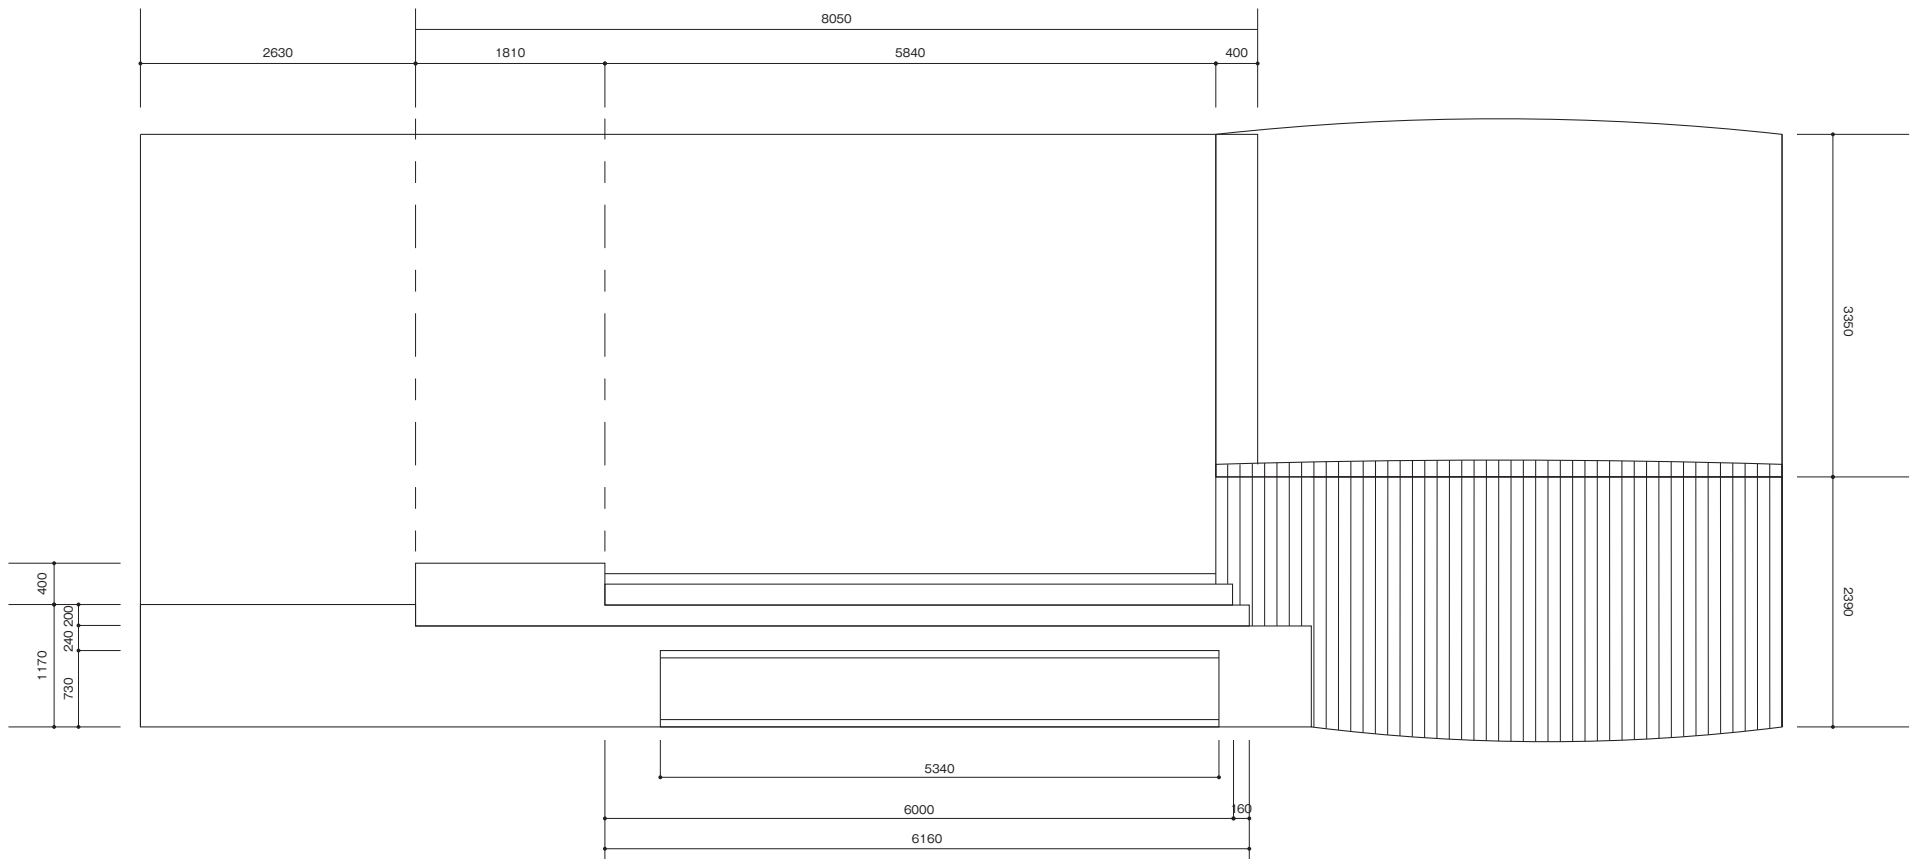

新世紀ダンスホール ステージ図面(正面)

■ ステージコンセント  
125V 15A