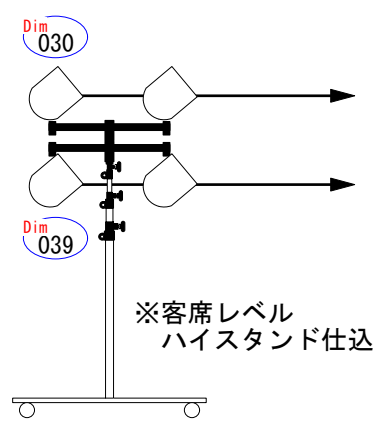

【注意事項】 カラーフィルターの貸出は一切行っておりません。必ずお持ち込み下さい。

【 お問い合わせ先 】

CREATIVE ART THINK CO.,LTD.

TEL:042-334-9191 / FAX:042-334-9864

MAIL:kc-light@cat-group.co.jp

ホール新世紀 照明図面 : フロアー
Scale : 1 / 50 (A - 3)

 Par56-5N×8 ハイスタンド×2 3連アーム×4

フロントは常設では無い為、
使用時に仕込みが必要となります。

ホール新世紀 照明図面 : フロント
Scale : 1 / 50 (A - 3)