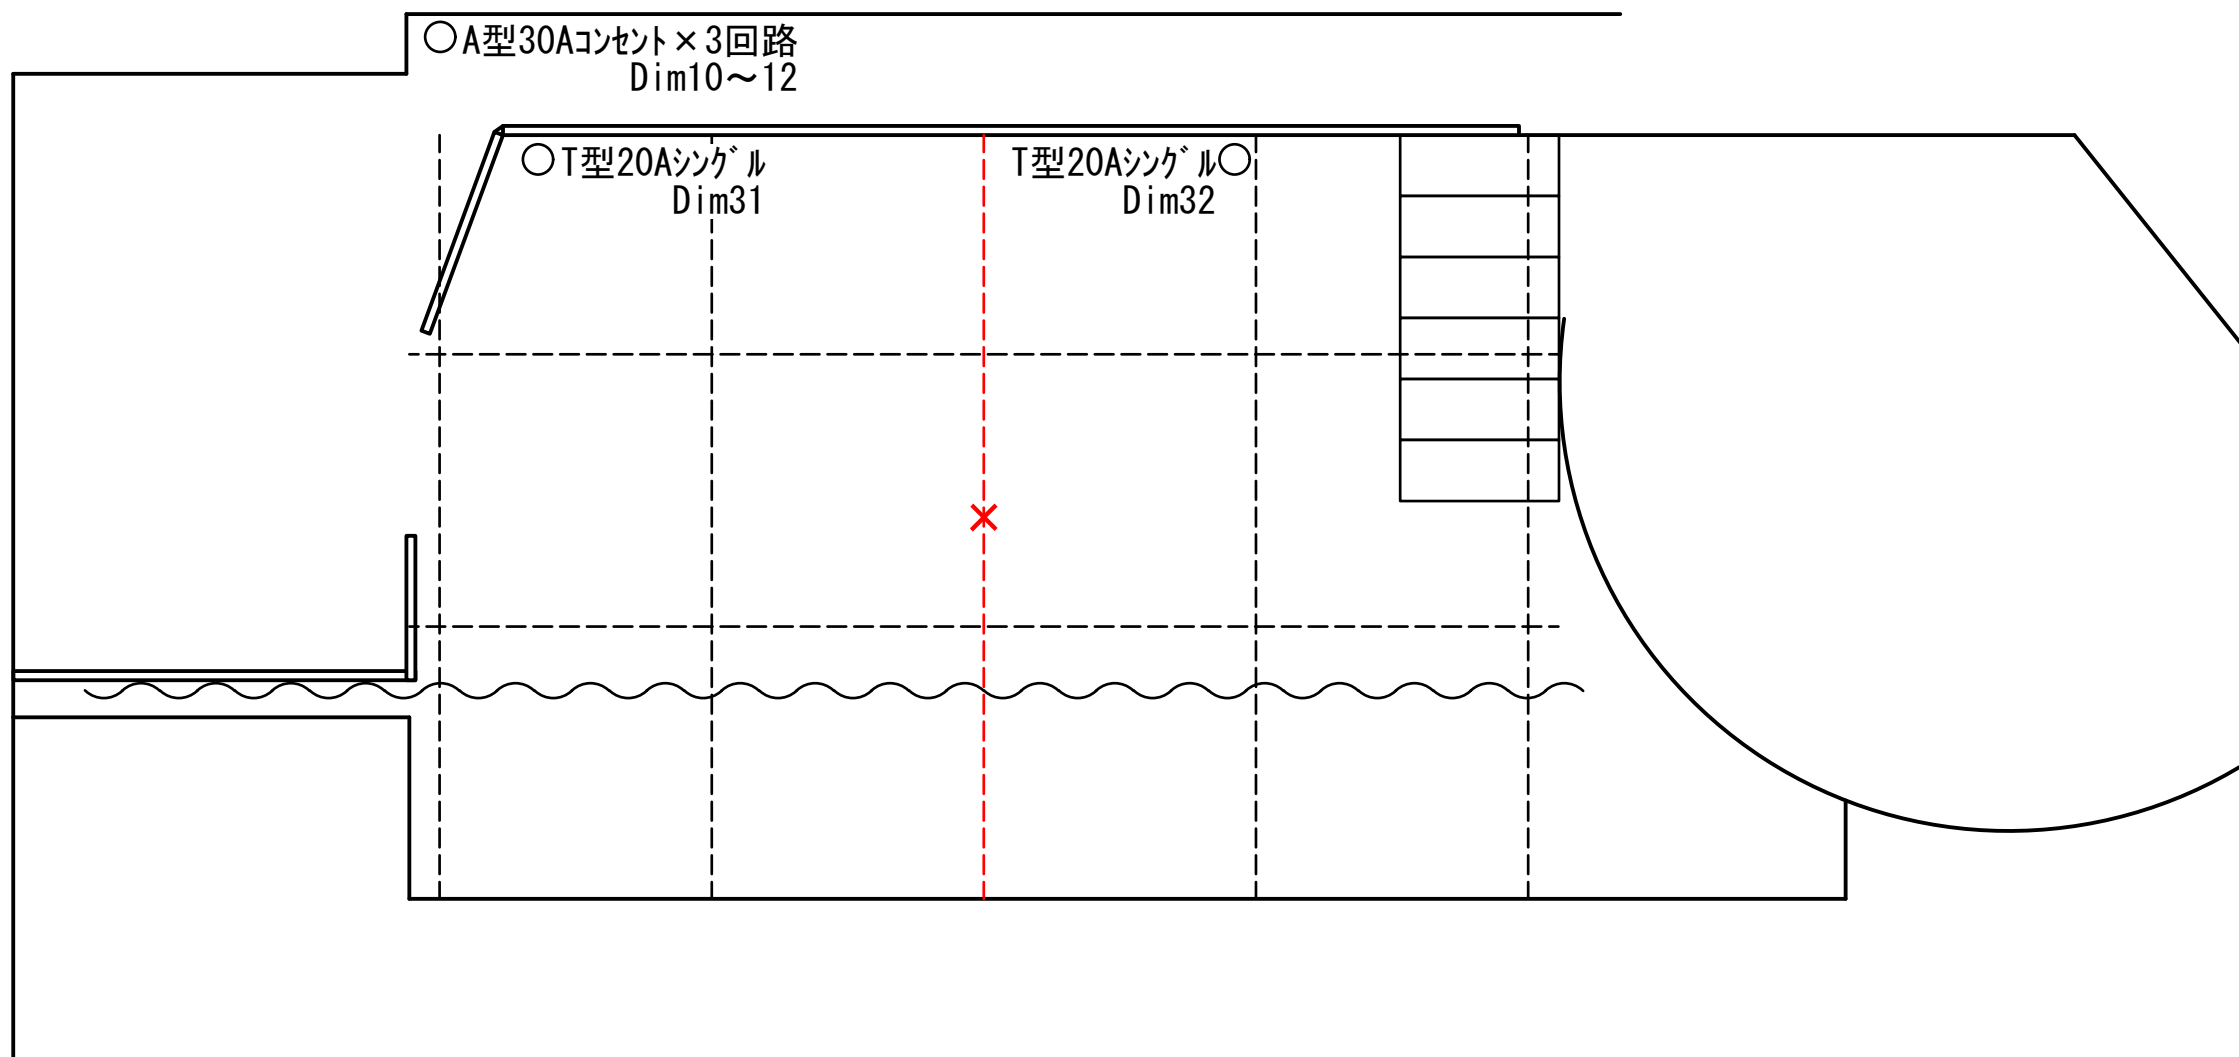

ホール新世紀 照明設備一覧

2022年6月現在

○主幹		○調光卓	
単相三線250A		AVOLITES PEARL EXPERT (TITAN Ver.9. 1) ※TOUCH WING付属無し	
○調光回路(ステージ)			
T型20A × 20回路 (バトン×16回路、フロアー×2回路、CL×2回路)			
C型20A × 3回路 (ボーダーライト)		A型30A × 3回路 (フロアー)	
○DMX			
Dim × 1系統		空き回線 × 1系統 (バトン No.2 1port設置)	

○移動器材			○常設器材		
器材名	数量	備考	器材名	数量	備考
PAR64 5M	10		PAR56 5M	16	照明バトン
500W フレネル	2	Q-SPOT × 2	PAR56 5N	14	照明バトン × 6、フロント × 8
2灯ミニブル	2	バンドアなし	500W フレネル	2	照明バトン、FQ × 2
			2灯ミニブル	2	照明バトン

○ケーブル			○アクセサリ		
器材名	数量	備考	器材名	数量	備考
T-T2又	30		折脚スタンド	6	
T-T3m	20	平打ち	3連トンボ	4	
T-T10m	5	キャプタイヤ	ベース	10	小 × 8, 大 × 2
A-T3又	13		サオ	1	
			シート枠	各種	

【注意事項】 カラーフィルターの貸出は一切行っておりません。必ずお持ち込み下さい。

【 お問い合わせ先 】

CREATIVE ART THINK CO.,LTD.

TEL:042-334-9191 / FAX:042-334-9864

MAIL:kc-light@cat-group.co.jp