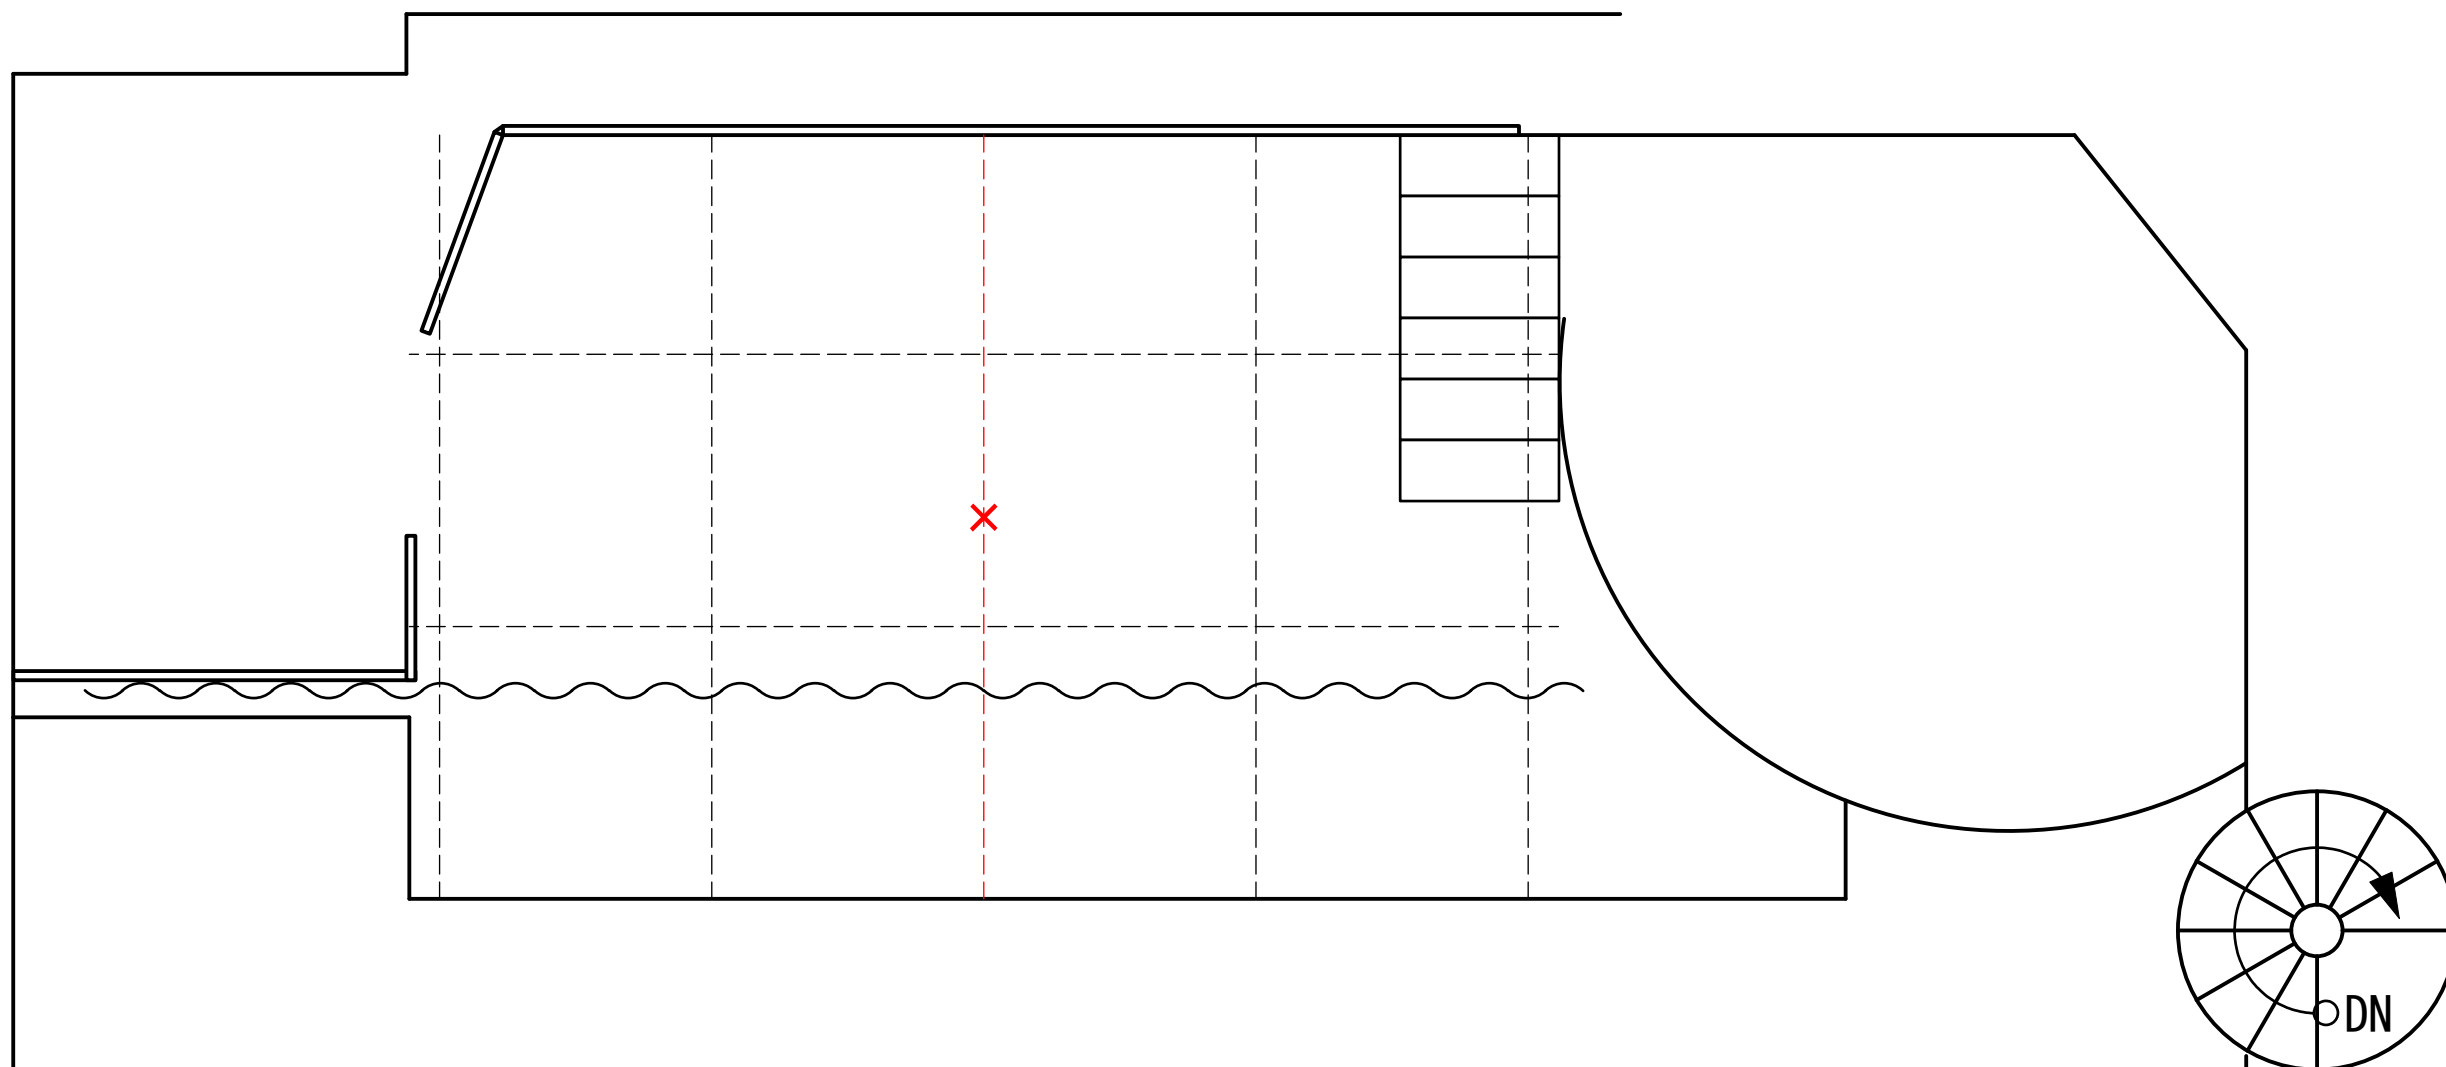

ホール新世紀 照明図面 : フロアー
Scale : 1 / 50 (A - 3)

Par56-5N×8   ハイスタンド×2   3連アーム×4