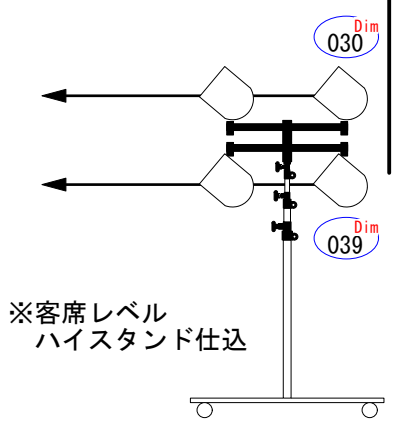

【注意事項】 カラーフィルターの貸出は一切行っておりません。必ずお持ち込み下さい。

【 お問い合わせ先 】

CREATIVE ART THINK CO.,LTD.

TEL:042-334-9191 / FAX:042-334-9864

MAIL:kc-light@cat-group.co.jp

ホール新世紀 照明図面 : フロアー
Scale : 1 / 50 (A - 3)

 Par56-5N×8 ハイスタンド×2 3連アーム×4

フロントは常設では無い為、
使用時に仕込みが必要となります。

ホール新世紀 照明図面 : フロント
Scale : 1 / 50 (A - 3)